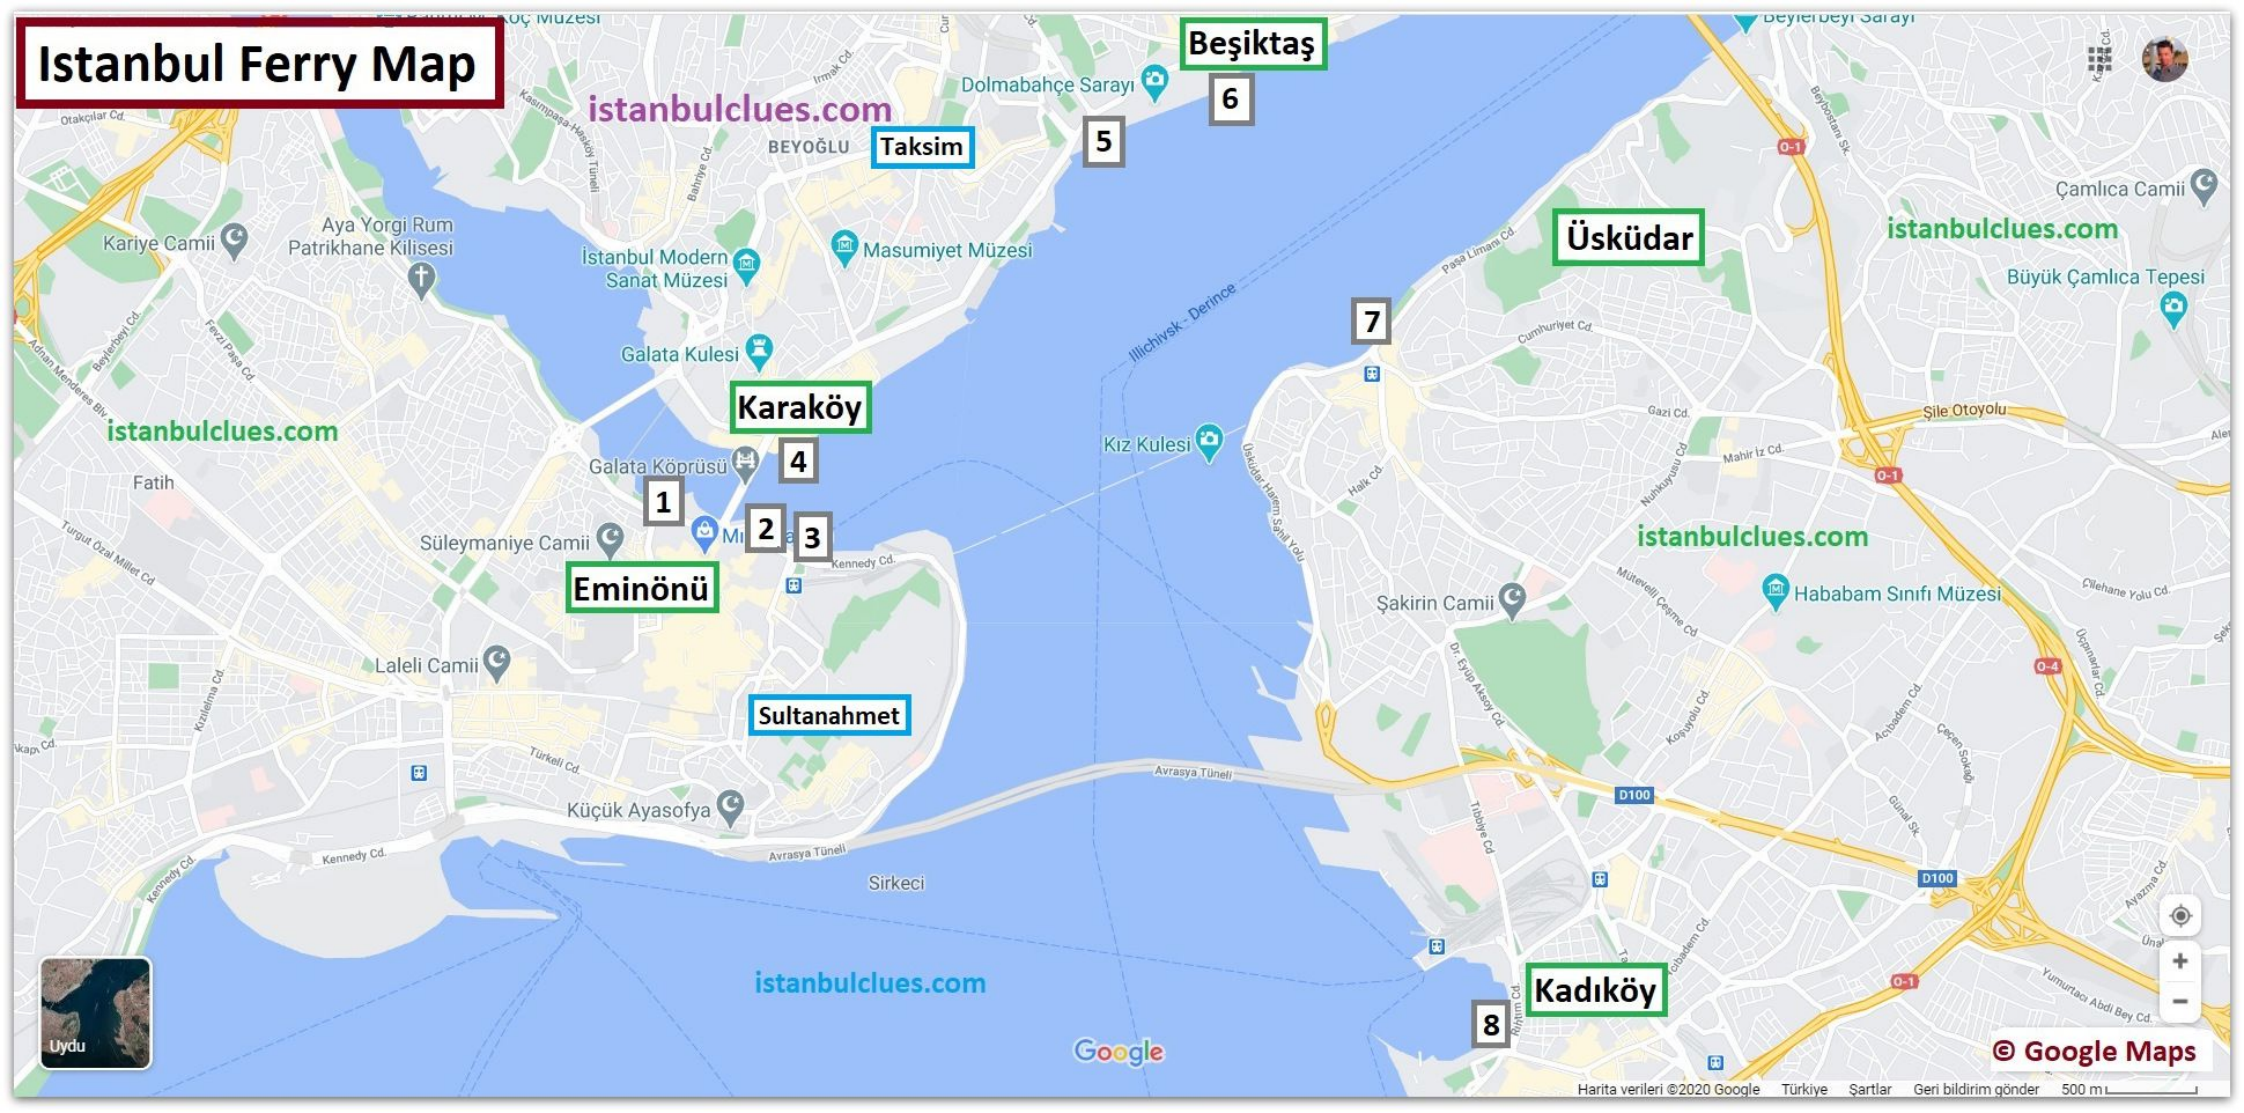

Istanbul Ferry Map

istanbulclues.com

Taksim

Beşiktaş

Üsküdar

Karaköy

Eminönü

Sultanahmet

Kadıköy

Uydu

Google

© Google Maps

Harita verileri ©2020 Google Türkiye Şartlar Geri bildirim gönder 500 m